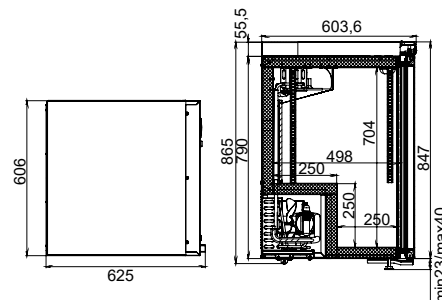

DP105-S,
DP102-S

Модель	DP102-S	DP105-S	DP107-S
Диапазон рабочих температур, °С		-8...0	
Объем, л	150	500	700
Габаритные размеры, мм	600x625x890	697x710x1960	697x945x1960
Толщина стенки корпуса, мм		43	
Условия окружающей среды (t, °С/вл-сть, %)		до +32/до 60	
Тип охлаждения		динамический	
Хладагент		R404A	
Расположение агрегата	нижнее		верхнее
Терморегулятор		эл.блок	
Тип оттайки		автоматическая, при помощи ТЭНов, с системой испарения конденсата	
Клапан Шредера	+	+	+
Система электропитания, В/Гц	230/50	230/50	230/50
Потребляемая мощность, Вт, не более	240	550	550
Расход электроэнергии за сутки, кВт/ч, не более	3,6	9,2	10
ПЭН обогрева дверного проема		+	
ПЭН обогрева трубки слива конденсата		+	
Допустимая нагрузка на полку, кг		40	
Размер полки, мм	505x455	595x455	530x650
Кол-во полок	2		4
Шаг установки полок, мм		12,5	60
Подсветка	верхняя LED		вертикальная LED
Канале с подсветкой	-		+
Замок		+	