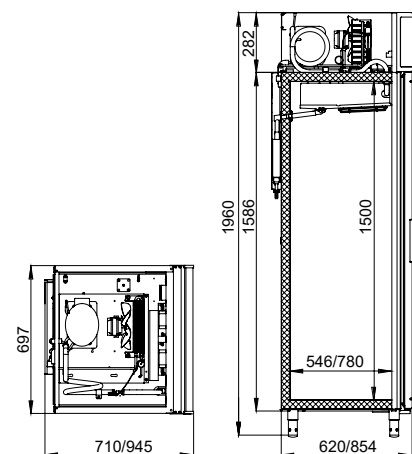

DP105-S,
DP102-S

Модель	DP102-S	DP105-S	DP107-S
Диапазон рабочих температур, °С		-8...0	
Объем, л	150	500	700
Габаритные размеры, мм	600x625x890	697x710x1960	697x945x1960
Толщина стенки корпуса, мм		43	
Условия окружающей среды (t, °С/вл-сть, %)		до +32/до 60	
Тип охлаждения		динамический	
Хладагент		R404A	
Расположение агрегата	нижнее		верхнее
Терморегулятор		эл.блок	
Тип оттайки		автоматическая, при помощи ТЭНов, с системой испарения конденсата	
Клапан Шредера	+	+	+
Система электропитания, В/Гц	230/50	230/50	230/50
Потребляемая мощность, Вт, не более	240	550	550
Расход электроэнергии за сутки, кВт/ч, не более	3,6	9,2	10
ПЭН обогрева дверного проема		+	
ПЭН обогрева трубки слива конденсата		+	
Допустимая нагрузка на полку, кг		40	
Размер полки, мм	505x455	595x455	530x650
Кол-во полок	2		4
Шаг установки полок, мм		12,5	60
Подсветка	верхняя LED		вертикальная LED
Канале с подсветкой	-		+
Замок		+	