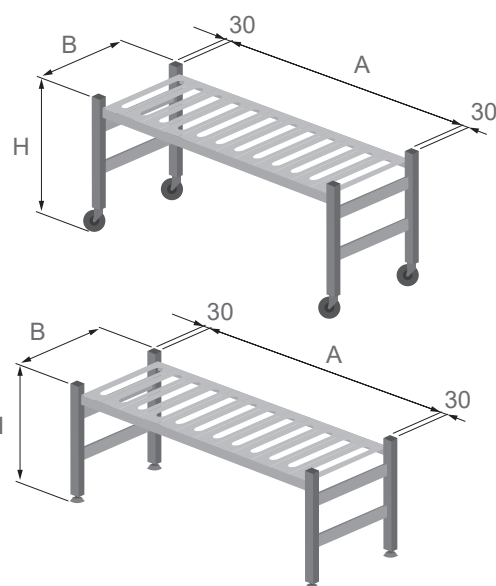

РАЗМЕРНЫЙ РЯД ПОДТОВАРНИКОВ

Size range of dunnage rack

A	B	H	Нагрузка на полку, кг Load capacity for shelf, kg
600	400 500	300	180
800			150
1000			120
1200			100